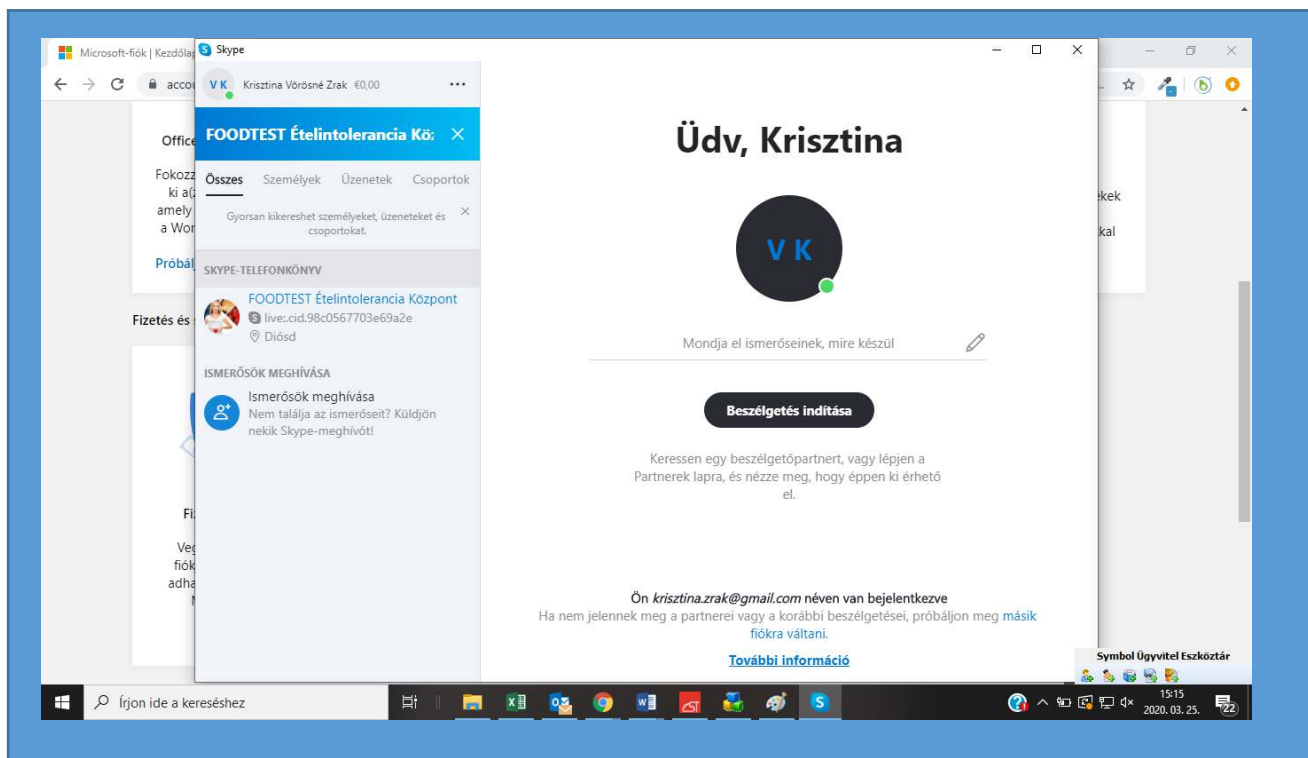

## **Hogyan jelölje be Skype-on a FOODTEST Ételintolerancia Központot?**

- 1. Lépjen be Skype fiókjába**
- 2. A kereső mezőbe írja be „FOODTEST Ételintolerancia Központ” és a találati listából válassza ki, majd kattintson a találati listába megjelenő névre.**